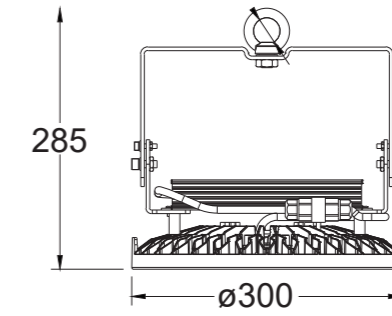

# Diamond I

80-120W

150W

200W-400W