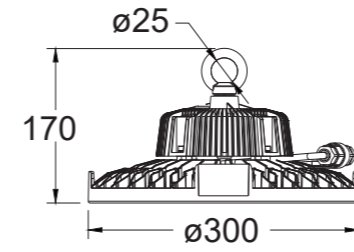

# Diamond I

80-120W

150W

200W-400W