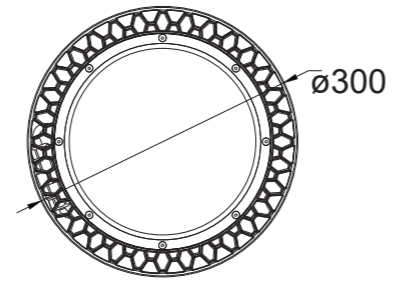

# Diamond I

80-120W

150W

200W-400W