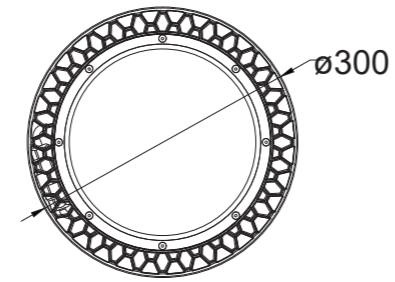

# Diamond I

80-120W

150W

200W-400W